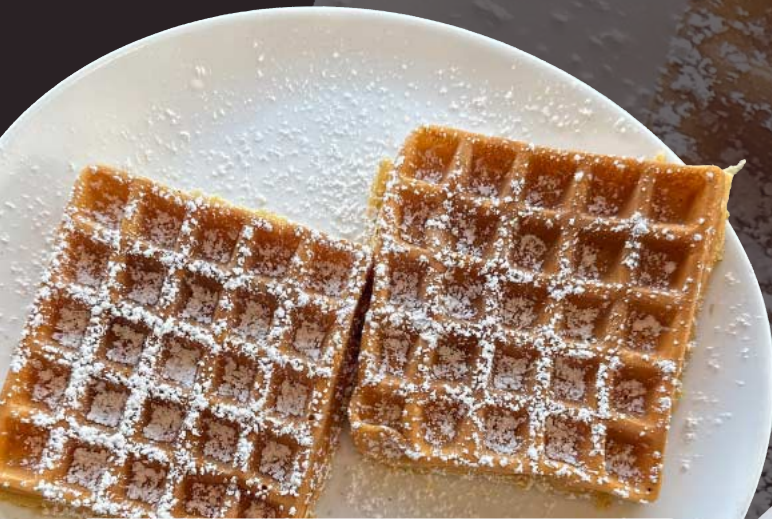

## Brüsseler Waffeln

Waffel mit Puderzucker

1 Portion (Abb.): € 1/2 Portion: €

Waffel Eis Sahne

Eis mit Vanillegeschmack und Sahne

1 Portion (Abb.): € 1/2 Portion: €

Waffel Schoko Banane

Eis mit Vanillegeschmack, Bananenscheiben, Schokostreusel, Nutellasauce und Sahne