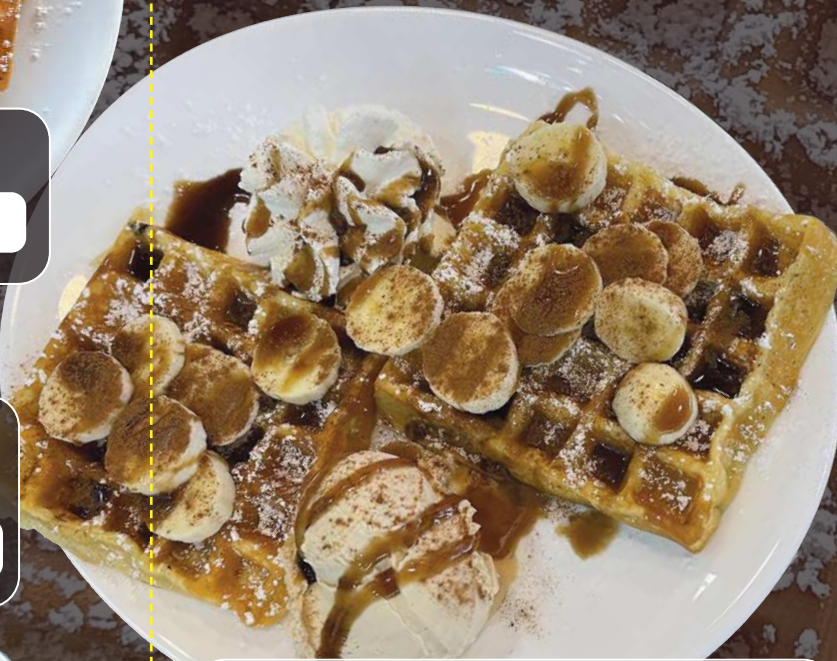

1 Portion (Abb.): € 1/2 Portion: €

Waffel Heiße Kirschen

Eis mit Vanillegeschmack, heiße Kirschen und Sahne

1 Portion (Abb.): € 1/2 Portion: €

Waffel Schoko

Eis mit Vanillegeschmack und Nutellasauce

1 Portion (Abb.): € 1/2 Portion: €