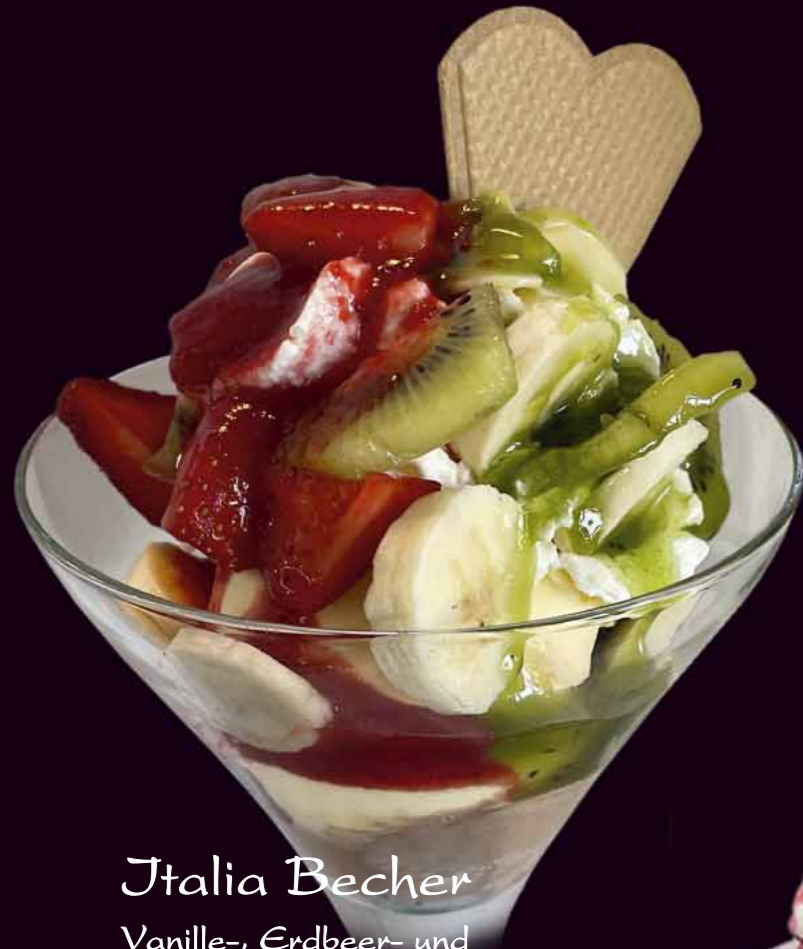

## Exklusiva Becher

Gemischtes Milcheis mit Sahne, Amarettinis,  
Schokocrossies und verschiedene Nüsse,  
Pralinen- und Schokosauce  
9,00 €

# Fruchtige Becher